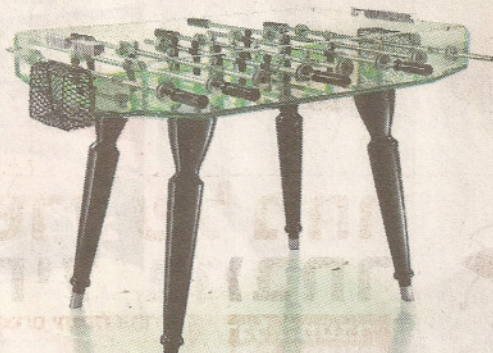

צילום: סטודיו ארדיאנו

משחק מיני כדורגל, Milano Bedding, החל מ-28,000 ש"ח

עיצוב « ריטל שאשא »

א.ג.ו. סו.ג.א.

פוף זוגי, פנטהאח רהיטים, 1,590 ש"ח

העיר
בקעת אונו

גיליון מס' 47
יום ד' 23.6.2010
כל עיר והעיר שלה

מסכי פרימיום, LOEWE, 40 אינץ' - החל מ-32,900 ש"ח

מקורן CPRX70 תוצרת HITACHI, באג מחיר: 3,490 ש"ח + מסך הקרנה במתנה

צילום: אלון חנקין

דליי פופקורן, טורקז בית יצחק, 35-46 ש"ח

תופים, פנטהאח רהיטים, החל מ-4,000 ש"ח

צילום: צלם הבית של נטווי

כורסת טלוויזיה מבד, נטווי, החל מ-3,800 ש"ח

צילום: כרית לוי

ספא, אינדיה קאזה, החל מ-3,480 ש"ח לספה תלת מושבת

כורסא, MY HOME PAGE, 990 ש"ח