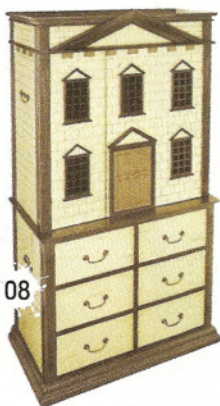

06

07

08

09

10

יום לשמונה סועדים, אבל ניתן בבת אחת לפתוח ולהפוך אותו לשולחן רחב ידיים עבור 22 סועדים. הוא עשוי מעץ אורן צרפתי מלא, כשרגלי השולחן בנויות בחיטוב גיאומטרי שמאפשר לכיסאות להיכנס "עד הסוף". המחיר: 20,000 שקלים.
נגריית "עץ המשאלות", זכריה גלוסקא 7, א.ת. חדש ראשל"צ.
 טל: 03-9607636, www.z-tree.com

מה את מתנפחת?

קבלו את הלהיט החדש בעיצוב רהיטי החוץ והבית - מערכת ישיבה קלילה, פונקציונאלית ניידת ומעוצבת, שמתנפחת בתוך חמש שניות. זה טוב במיוחד בחודשי הקיץ, כשהאירוח נודד הבית אל החוץ - בין אם מדובר במרפסת שמש, חצר הגינה או חלל אירוח שמצריך הרחבה. מדובר בהברקה של ענקית העיצוב Blofield אשר התפרסמה בזכות עיצוביה משובבי הנפש, שזכתה לכינוי Air Design. המערכת מגיעה בשלושה גדלים שונים - ספת דו, כורסת יחיד וכורסת בייבי, ומגיעה עם תיק נשיאה הכולל מפות. הם עשויים גומי ובעלי תחתית ניילון, המאפשרת את נידום הקל והמהיר. המחירים: 2,990 שקלים לספת דו, 2,330 שקלים לכורסת יחיד ו-790 שקלים לכורסת בייבי.
רשת רהיטי טולמאנס ברחבי הארץ

קומתיים זה פי שתיים

רבים מאיתנו נתקלים לא פעם בדילמה: איפה להלין את האורחים. הפיתרון, כך מסתבר, מסתתר בתוך הספה. הברקת העיצוב של ג'וליו מנווני האיטלקי היא Doc, ספה מעוצבת ונוחה שנפתחת במשיכה קלה, ללא הפעלת מאמץ, לכדי מיטת קומתיים עם סולם ומעקה בטיחות. מזרני המיטה אורטופדיים ומותאמים לשימוש יומיומי, והכיסויים נשלפים. מתאים במיוחד לגרוש הטרי כשהילדים באים ללון אצלו, או לסבא ולסבתא שאוהבים לארח את הנכדים. המחיר: 23,000 שקלים.
Milano bedding ישראל, דרך המסילה, מושב רישפון.
 טל: 09-9566833, www.milanobedding.co.il