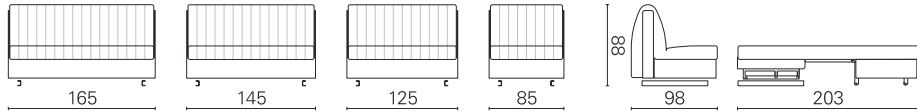

Senza testiera/Without Headboard

Con Testiera/With Headboard

BK 122

Meccanismo
Mechanism
Oasi

Materasso
Mattress
Oasi

cm 160 x 200
cm 140 x 200
cm 120 x 200
cm 80 x 200