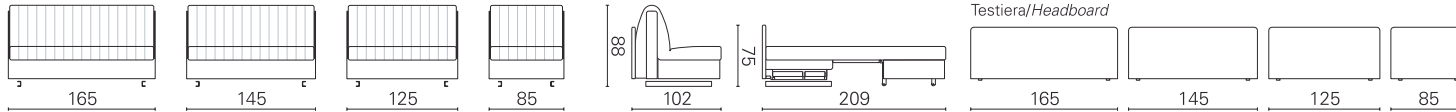

Senza testiera/Without Headboard

Con Testiera/With Headboard

BK 122

Meccanismo
Mechanism
Oasi

Materasso
Mattress
Oasi

cm 160 x 200
cm 140 x 200
cm 120 x 200
cm 80 x 200