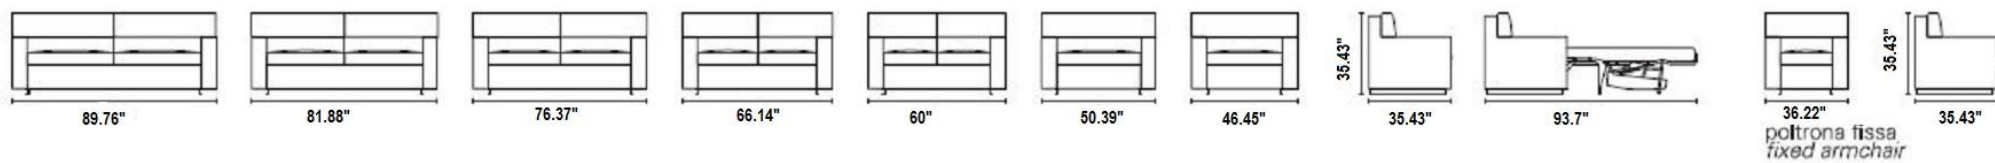

NEW YORK DESIGN CENTRE  
200 LEXINGTON AVE, SUITE 711  
NEW YORK, NY 10016

BK 104

[www.milanosmartliving.com](http://www.milanosmartliving.com)  
[+1] 212.729.1938  
[info@milanosmartliving.com](mailto:info@milanosmartliving.com)