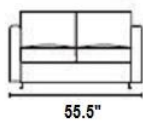

NEW YORK DESIGN CENTRE  
200 LEXINGTON AVE, SUITE 711  
NEW YORK, NY 10016

BK 107

poltrona fissa  
fixed armchair