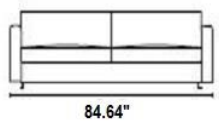

NEW YORK DESIGN CENTRE  
200 LEXINGTON AVE, SUITE 711  
NEW YORK, NY 10016

BK 107

poltrona fissa  
fixed armchair