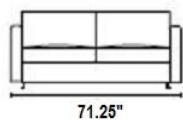

NEW YORK DESIGN CENTRE  
200 LEXINGTON AVE, SUITE 711  
NEW YORK, NY 10016

BK 107

poltrona fissa  
fixed armchair