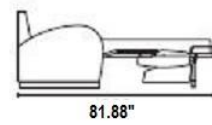

NEW YORK DESIGN CENTRE  
200 LEXINGTON AVE, SUITE 711  
NEW YORK, NY 10016

BK 107

poltrona fissa  
fixed armchair