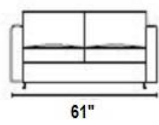

NEW YORK DESIGN CENTRE  
200 LEXINGTON AVE, SUITE 711  
NEW YORK, NY 10016

BK 107

poltrona fissa  
fixed armchair