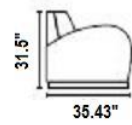

NEW YORK DESIGN CENTRE  
200 LEXINGTON AVE, SUITE 711  
NEW YORK, NY 10016

BK 107

poltrona fissa  
fixed armchair