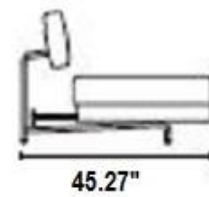

NEW YORK DESIGN CENTRE
200 LEXINGTON AVE, SUITE 711
NEW YORK, NY 10016

BK 109

78.34"

17.71"

78.34"

31.5"

35.43"

45.27"

17.71"

21.65"

tavolino piano bianco
table white top