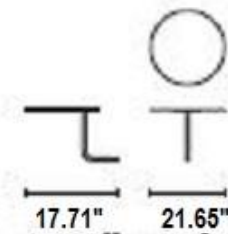

NEW YORK DESIGN CENTRE
200 LEXINGTON AVE, SUITE 711
NEW YORK, NY 10016

BK 109

78.34"

17.71"

78.34"

31.5"

35.43"

45.27"

17.71"

21.65"

tavolino piano bianco
table white top