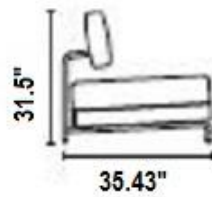

NEW YORK DESIGN CENTRE
200 LEXINGTON AVE, SUITE 711
NEW YORK, NY 10016

BK 109

78.34"

17.71"

78.34"

31.5"

35.43"

45.27"

17.71"

21.65"

tavolino piano bianco
table white top