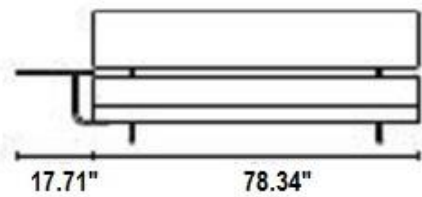

NEW YORK DESIGN CENTRE
200 LEXINGTON AVE, SUITE 711
NEW YORK, NY 10016

BK 109

78.34"

17.71"

78.34"

31.5"

35.43"

45.27"

17.71"

21.65"

tavolino piano bianco
table white top