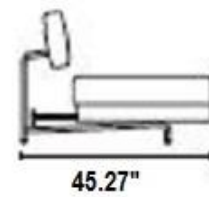

NEW YORK DESIGN CENTRE
200 LEXINGTON AVE, SUITE 711
NEW YORK, NY 10016

BP 109

tavolino piano bianco
table white top