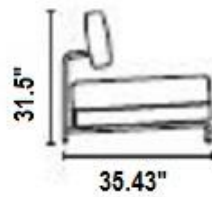

NEW YORK DESIGN CENTRE
200 LEXINGTON AVE, SUITE 711
NEW YORK, NY 10016

BP 109

tavolino piano bianco
table white top