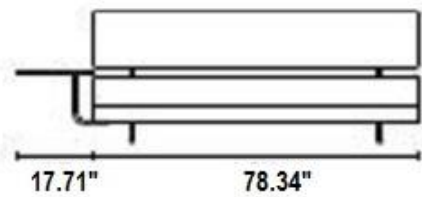

NEW YORK DESIGN CENTRE
200 LEXINGTON AVE, SUITE 711
NEW YORK, NY 10016

BP 109

tavolino piano bianco
table white top