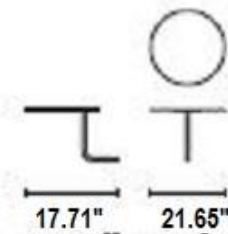

NEW YORK DESIGN CENTRE
200 LEXINGTON AVE, SUITE 711
NEW YORK, NY 10016

BP 109

tavolino piano bianco
table white top